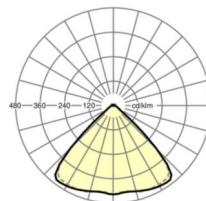

DEEP-LINK

<https://www.regiolum.de/ru/article/19415006060>

Ссылка	LED 12000lm 840
ηLB	100 %
Φ ↓↑	98 % / 2 %
UGR поп./вдоль	22.4 / 22.8

Механика

цвет корпуса	белый стандартный для электротехники RAL 9016
размеры (LxWxH/DxH)	1531mm x 55mm x 33mm
вес (нетто)	2kg
Вид монтажа	сборка трековых систем, световая структура

размеры

L	1531 mm	Длина
В	55 mm	Ширина
н	33 mm	Высота