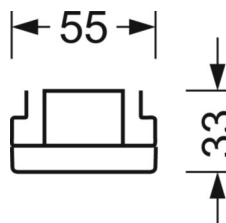

электротехника

Балласт	Электронный драйвер DALI2 (1 штука)
Мощность системы	68W
сетевое напряжение	230V/50Hz
класс энергосбережения/Источник света	C

Оптика

Оснастка	LED, цветопередача/оттенок света CRI ≥ 80 / 4000K
Допуск для координаты цветности (MacAdam)	3SDCM
Фотобиологическая безопасность (светильник)	RG1
Номинальный световой поток	11639lm
Срок службы LED	50000h L80/B10 (Tq 25°C)
светоотдача светильников	170lm/W
Угол излучения	95° (C0) / 95° (C90)
UGR поп./вдоль	22.4 / 22.8

DEEP-LINK

<https://www.regiolum.de/ru/article/19415006060>

Ссылка	LED 12000lm 840
ηLB	100 %
Φ ↓↑	98 % / 2 %
UGR поп./вдоль	22.4 / 22.8

Механика

цвет корпуса	белый стандартный для электротехники RAL 9016
размеры (LxWxH/DxH)	1531mm x 55mm x 33mm
вес (нетто)	2kg
Вид монтажа	сборка трековых систем, световая структура

размеры

L	1531 mm	Длина
В	55 mm	Ширина
н	33 mm	Высота