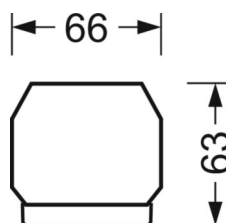

DEEP-LINK

<https://www.regiolum.de/ru/article/19415006060>

Ссылка	LED 12000lm 840
ηLB	100 %
Φ ↓↑	98 % / 2 %
UGR поп./вдоль	22.4 / 22.8

Механика

цвет корпуса	белый стандартный для электротехники RAL 9016
размеры (LxWxH/DxH)	1531mm x 55mm x 33mm
вес (нетто)	2kg
Вид монтажа	сборка трековых систем, световая структура

размеры

L	1531 mm	Длина
В	55 mm	Ширина
н	33 mm	Высота